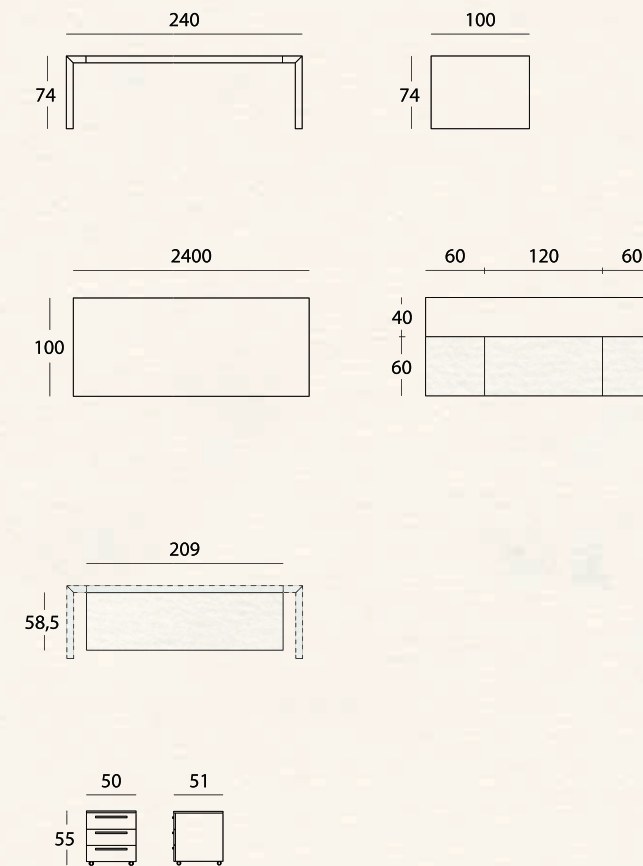

Melamine

Noce scuro

Dark walnut

Noyer Foncé

Nussbaum Dunkel

Nogal Oscuro

Perfettamente simmetrica, questa composizione lineare unisce eleganza e rigore.
Perfectly symmetrical, this linear composition is a combination of elegance and precision.
Parfaitement symétrique, cette composition linéaire unit l'élégance et la rigueur.
Die perfekte Symmetrie dieser linearen Komposition vereint Eleganz und Strenge.
Perfectamente simétrica, esta composición lineal une elegancia y rigor.