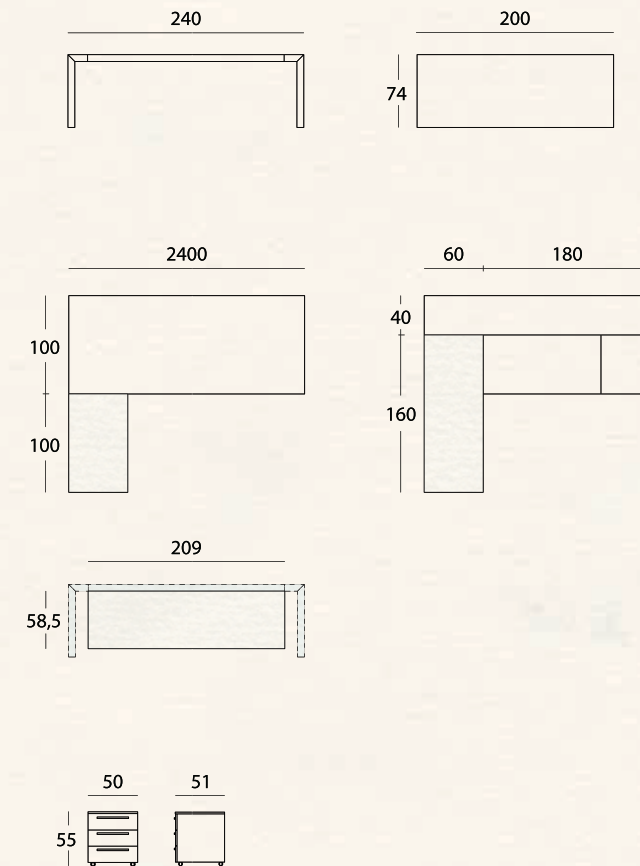

Il piano di servizio laterale è collocabile in posizione destra o sinistra.
The side work surface can be connected on the right or left.
Le plan de service latéral peut être positionné à droite ou à gauche.
Die zusätzliche Arbeitsfläche kann an der rechten oder linken Seite angebracht werden.
El plano de servicio lateral se puede colocar en posición derecha o izquierda.