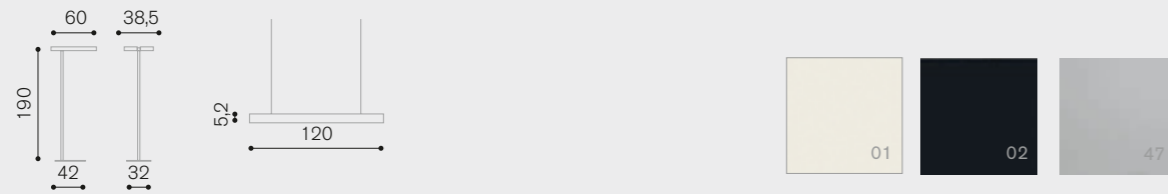

illuminazione

Lighting
Luminaire
Beleuchtung
Lamparas

Caratteristiche tecniche

Technical characteristic. Caractéristiques techniques. Technische produktarte. Características técnicas.

Cover

Drink

Cartool

Cartool cone

Black Tie

Horto 1

Horto 2

Horto 3

Three

Snap

Buckle

Hung Up

Strip

Liseuse

Master

Punto

Stool