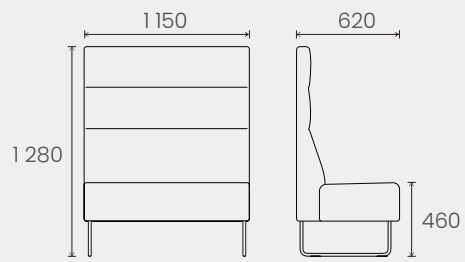

3. Tables - Tables - Tafel

Table
Table
Tafel

SYNOPTIQUE OVERVIEW OVERZICHT

CABINES - POD - CABINE

Cabine 1 personne - Pod for 1 person - Individuele cabine

Cabine jusqu'à 8 personnes - Pod for up to 8 people - Cabine tot 8 personen

Tabouret
Stool
Kruk

TABLES – TABLES – TAFEL

Tables (2 dimensions) – Tables (2 dimensions) – Tafel (2 afmetingen)

MATIÈRES & COULEURS

—

MATERIALS & COLOURS

MATERIALEN & KLEUREN

CABINES POD CABINE