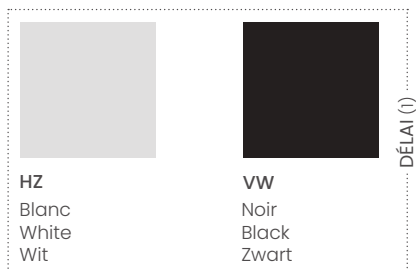

TABLES TABLES TAFEL

STRATIFIE (PLATEAU) - LAMINATE (TOP) - (BLAD) IN LAMINAAT

METAL (PIÈTEMENT) - METAL (BASE) - METALEN (ONDERSTEL)