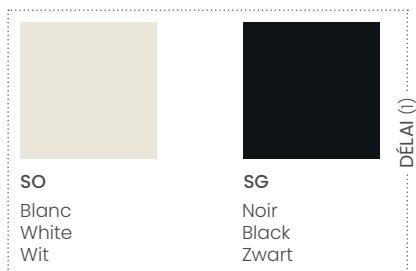

**Coloris spécifiques avec majoration (i) - Specific alternative colours available with additional surcharge (i) -
 Specifieke kleuren met meerprijs (i)**

					
3090 Safran Saffron Saffraan	9301 Orange chiné Mottled orange Gespickeld Oranje	3036 Orange Orange Oranje	4051 Citrouille Pumpkin Pompoen	9401 Rouge chiné Mottled red Gespickeld rood	4028 Rouge Red Rood
					
4018 Lie de vin Mulberry Bourgondisch rood	4017 Bordeaux Bordeaux Bordeaux	9501 Rouge et bleu chinés Mottled red and blue Gespickeld rood en blauw	4007 Raisin noir Dark grape Zwarte druif	9607 Prune Plum Pruim	9605 Violet Purple Paars
					
9606 Lilas chiné Mottled lilac Gespickeld Lilla	9604 Lilas Lilac Lila	9610 Turquoise chiné Mottled turquoise Gespickeld turquoise	6007 Turquoise Turquoise Turquoise	9609 Lagon Lagoon Lagune	6091 Pacifique Pacific Pacific
					
9608 Pétrole chiné Mottled petrol Gespickeld petroleum blauw	6014 Pétrole Petrol Petroleum	9601 Ciel chiné Mottled sky blue Gespickeld hemelsblauw	6013 Lac Lake Lake	9602 Mer Sea Sea	6098 Marine Navy Marine
					
8078 Métal Silver Metaal	9805 Pierre chiné Mottled stone Gespickeld steenrood	8017 Pierre Stone Stone			

TABOURET STOOL KRUK

METAL (TABOURET) - METAL (STOOL) - METALEN (KRUK)

TABLES TABLES TAFEL

STRATIFIE (PLATEAU) - LAMINATE (TOP) - (BLAD) IN LAMINAAT

METAL (PIÈTEMENT) - METAL (BASE) - METALEN (ONDERSTEL)

(1) DÉLAI : 8 SEMAINES / DELIVERY TIME: 8 WEEKS / LEVERTIJD: 8 WEKEN