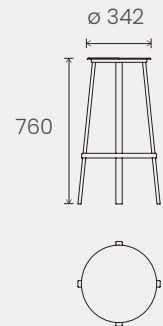

ASSISES – SEATS – ZITMEUBILAIR

Banquette bas dossier 2 personnes
Bench with low backrest 2 people
Zitbank lage rug 2 personen

Banquette haut dossier 2 personnes
Bench with high backrest 2 people
Zitbank hoge rug 2 personen

Tabouret
Stool
Kruk

TABLES – TABLES – TAFEL

Tables (2 dimensions) – Tables (2 dimensions) – Tafel (2 afmetingen)

MATIÈRES & COULEURS

—

MATERIALS & COLOURS

MATERIALEN & KLEUREN

CABINES POD CABINE