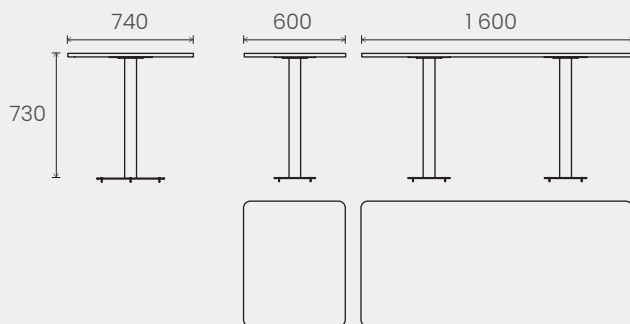

ASSISES – SEATS – ZITMEUBILAIR

Banquette bas dossier 2 personnes
Bench with low backrest 2 people
Zitbank lage rug 2 personen

Banquette haut dossier 2 personnes
Bench with high backrest 2 people
Zitbank hoge rug 2 personen

Tabouret
Stool
Kruk

TABLES – TABLES – TAFEL

Tables (2 dimensions) – Tables (2 dimensions) – Tafel (2 afmetingen)

MATIÈRES & COULEURS

—

MATERIALS & COLOURS

MATERIALEN & KLEUREN

CABINES POD CABINE