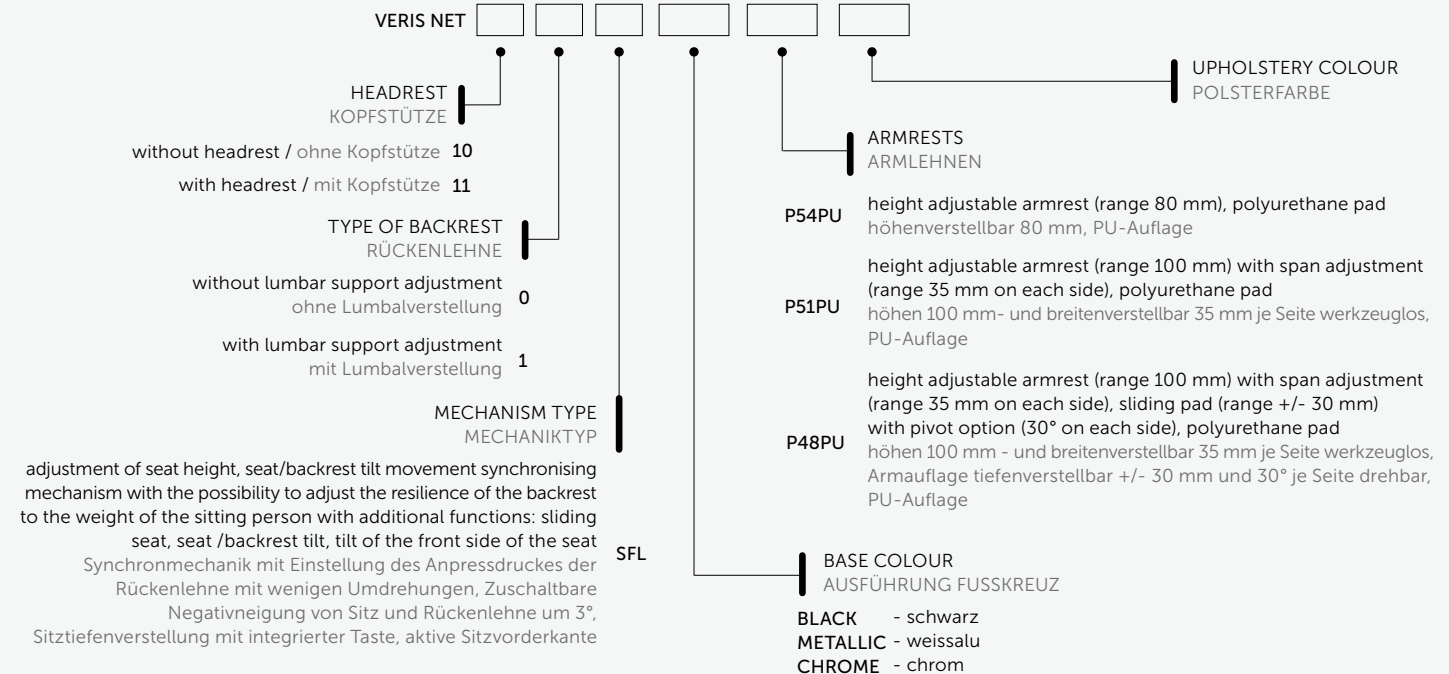

PLEASE USE CODES AT ORDER:  
BITTE DIESE CODES BEI BESTELLUNG VERWENDEN:

VERIS

Armrests: P48PU, P51PU and P54PU always black, regardless of base colour.  
Die Armlehnen sind immer schwarz.

PLEASE USE CODES AT ORDER:  
BITTE DIESE CODES BEI BESTELLUNG VERWENDEN:

VERIS NET

Armrests: P48PU, P51PU and P54PU always black, regardless of base colour, colour of mesh of the backrest is always black.  
Armlehnen sind immer schwarz Rückennetz im Standard schwarz, andere Farben auf Anfrage.