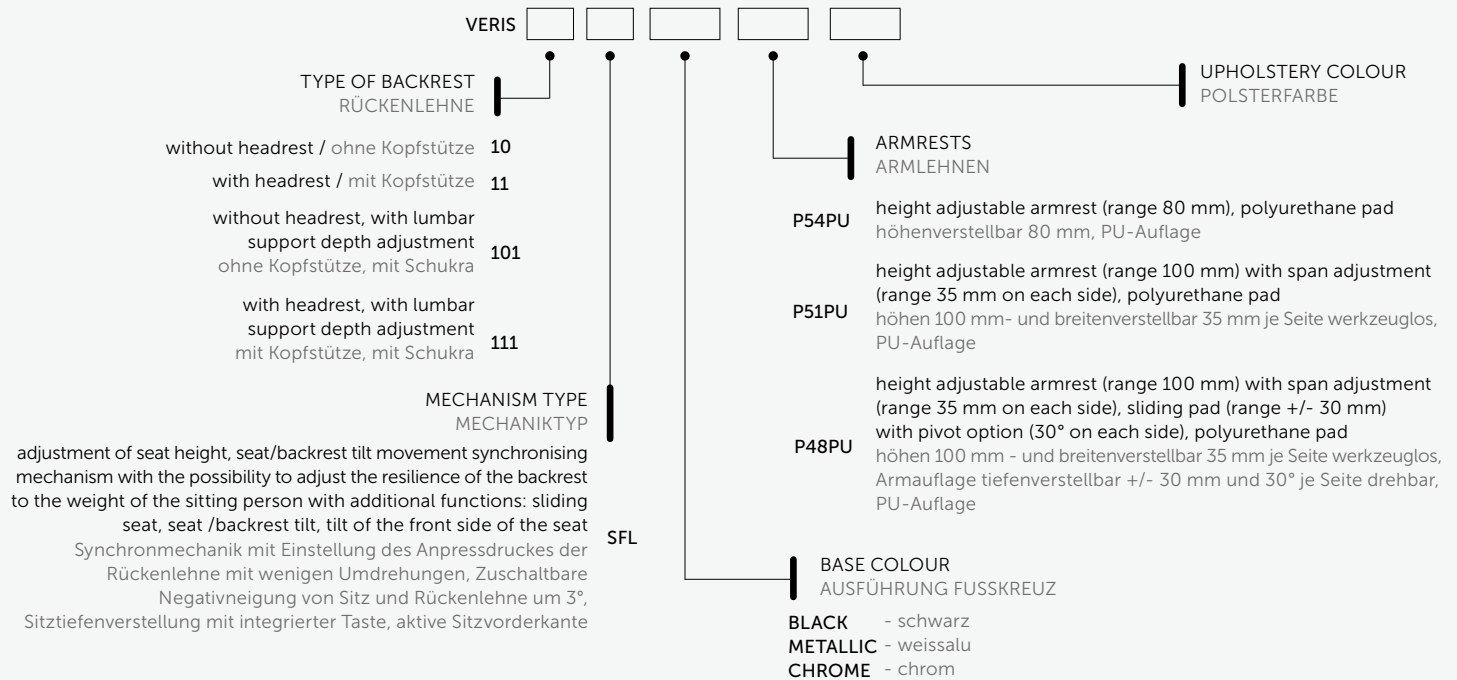

PLEASE USE CODES AT ORDER:
BITTE DIESE CODES BEI BESTELLUNG VERWENDEN:

VERIS

Armrests: P48PU, P51PU and P54PU always black, regardless of base colour.
Die Armlehnen sind immer schwarz.

PLEASE USE CODES AT ORDER:
BITTE DIESE CODES BEI BESTELLUNG VERWENDEN:

VERIS NET