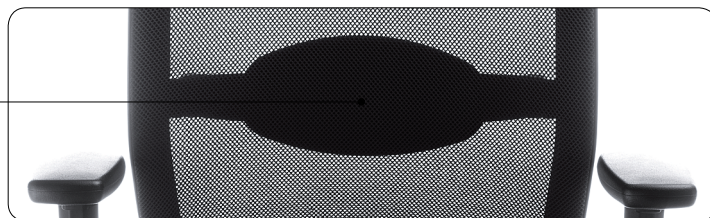

VERIS NET 101SFL CHROME P48PU

VERIS NET 100SFL BLACK P48PU

Additional tilt of the front side of seat.  
Aktive Sitzvorderkante.

Sliding seat adjustment.  
Sitztiefenverstellung mit integrierter Taste.

Adjustable lumbar support.  
Lumbarverstellung in Höhe und Tiefe (Modell VERIS NET).