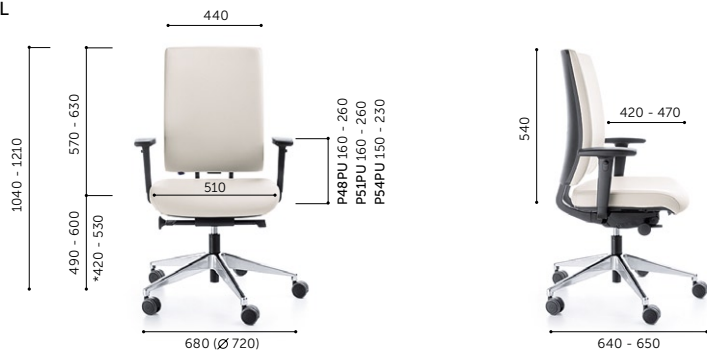

VERIS NET 101SFL CHROME P48PU

VERIS NET 100SFL BLACK P48PU

Additional tilt of the front side of seat.  
Aktive Sitzvorderkante.

Sliding seat adjustment.  
Sitztiefenverstellung mit integrierter Taste.

Adjustable lumbar support.  
Lumbarverstellung in Höhe und Tiefe (Modell VERIS NET).

Headrest adjustment.  
Verstellbare Nackenstütze.

VERIS 10/101SFL

VERIS 11/111SFL

VERIS NET 100/101SFL

VERIS NET 110/111SFL

Total height

Minimum dimension measured according to scheme: seat, backrest and headrest - minimum position.

Maximum dimension measured according to scheme: seat, backrest and headrest - maximum position.

Gesamthöhe

Min. Höhe ist bei der niedrigsten Position des Sitzes und Rückens gemessen.

Max. Höhe ist bei der höchsten Position des Sitzes und Rückens gemessen.