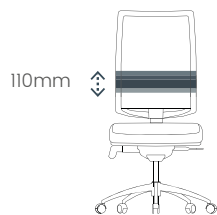

Soutien lombaire (dossier résille)
Lumbar support (mesh backrest)
Lendesteun (Rug in mesh)