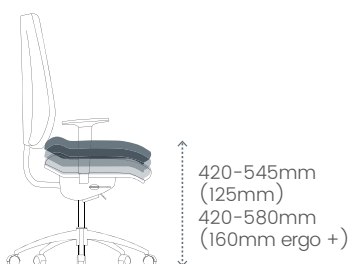

ASSISE RÉGLABLE EN HAUTEUR & PROFONDEUR
HEIGHT AND DEPTH ADJUSTABLE SEAT
IN HOOGTE EN DIEPTE VERSTELBARE ZIT