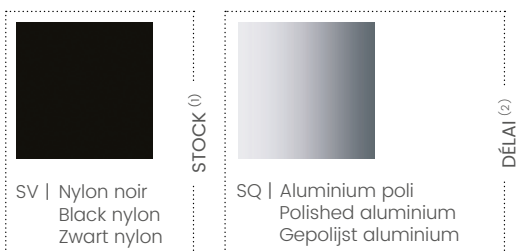

2. PIÉTEMENT - LEGS - ONDERSTEL

---

3. DOSSIER - BACKREST - RUGLEUNING

⁽¹⁾ STOCK / STOCK / VOORRAAD
⁽²⁾ DÉLAI / ON REQUEST / MET LEVERTIJD