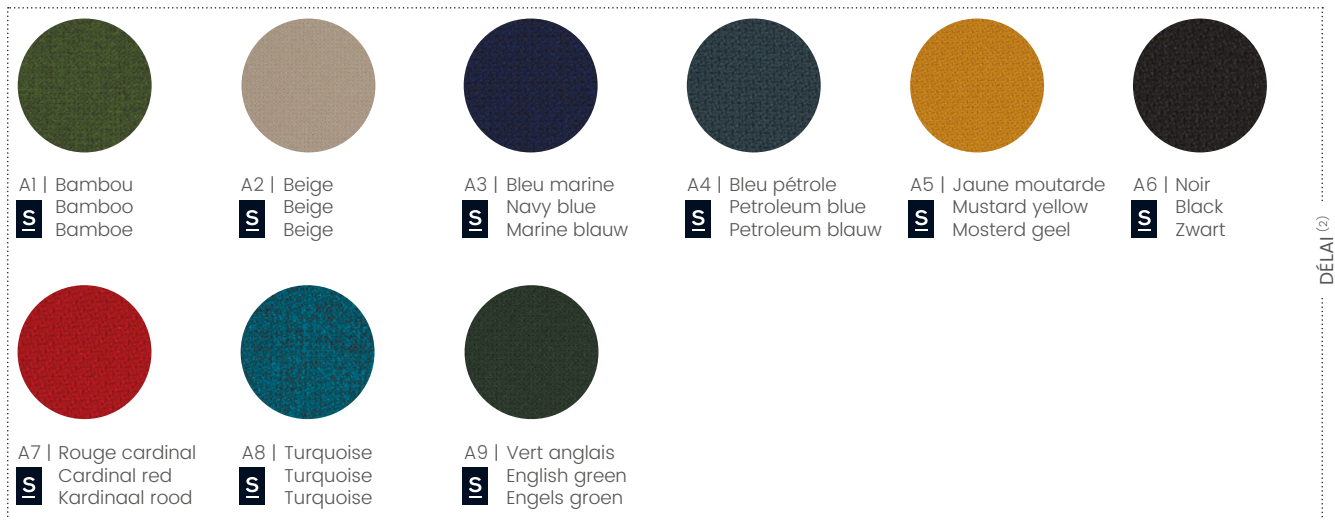

Step (100% Trevira) - Cat B