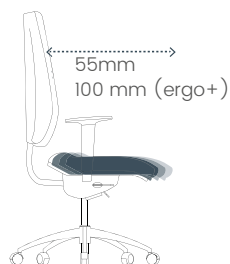

ASSISE RÉGLABLE EN HAUTEUR & PROFONDEUR
HEIGHT AND DEPTH ADJUSTABLE SEAT
IN HOOGTE EN DIEPTE VERSTELBARE ZIT