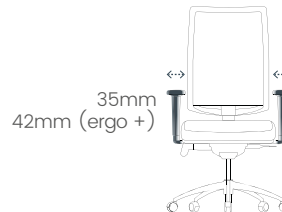

ACCOUDOIRS AJUSTABLES 1D OU 4D - 1D or 4D ADJUSTABLE ARMRESTS - ID OF 4D VERSTELBARE ARMLEUNINGEN