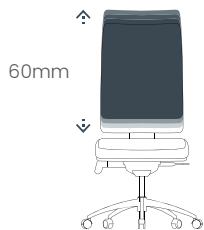

RÉGLAGES & MÉCANISMES MECHANISMS & ADJUSTMENTS REGLINGEN & MECHANISMEN

DOSSIER RÉGLABLE - ADJUSTABLE BACKREST - VERSTELBARE RUG

Dossier résille et tissu
Mesh and fabric backrest
Rug in Mesh & Stof