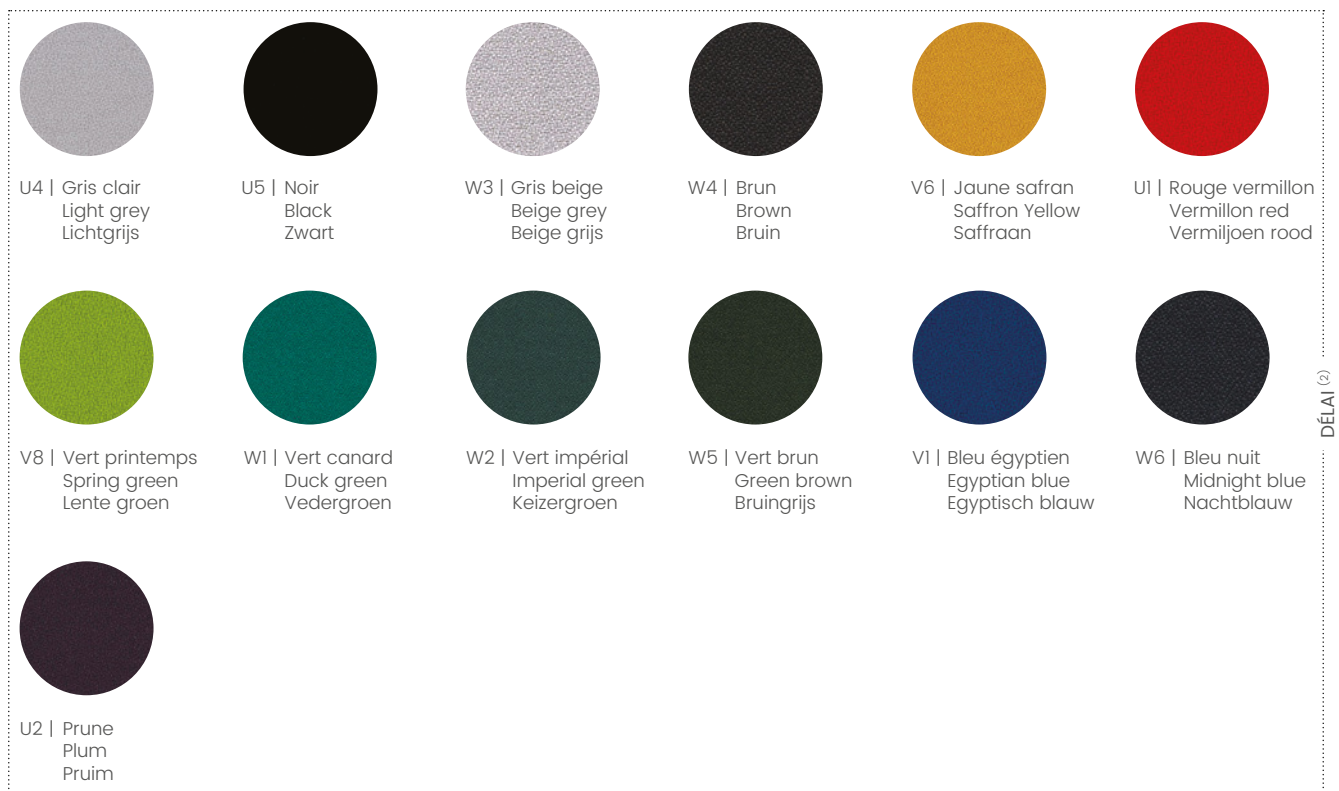

Xtreme CS (100% polyester) – Cat B

⁽¹⁾ STOCK / STOCK / VOORRAAD
⁽²⁾ DÉLAI / ON REQUEST / MET LEVERTIJD