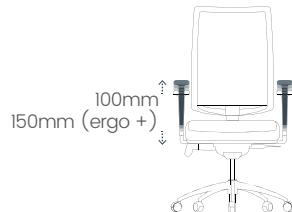

ACCOUDOIRS AJUSTABLES 1D OU 4D - 1D or 4D ADJUSTABLE ARMRESTS - ID OF 4D VERSTELBARE ARMLEUNINGEN