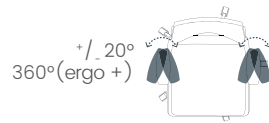

ACCOUDOIRS AJUSTABLES 1D OU 4D - 1D or 4D ADJUSTABLE ARMRESTS - ID OF 4D VERSTELBARE ARMLEUNINGEN