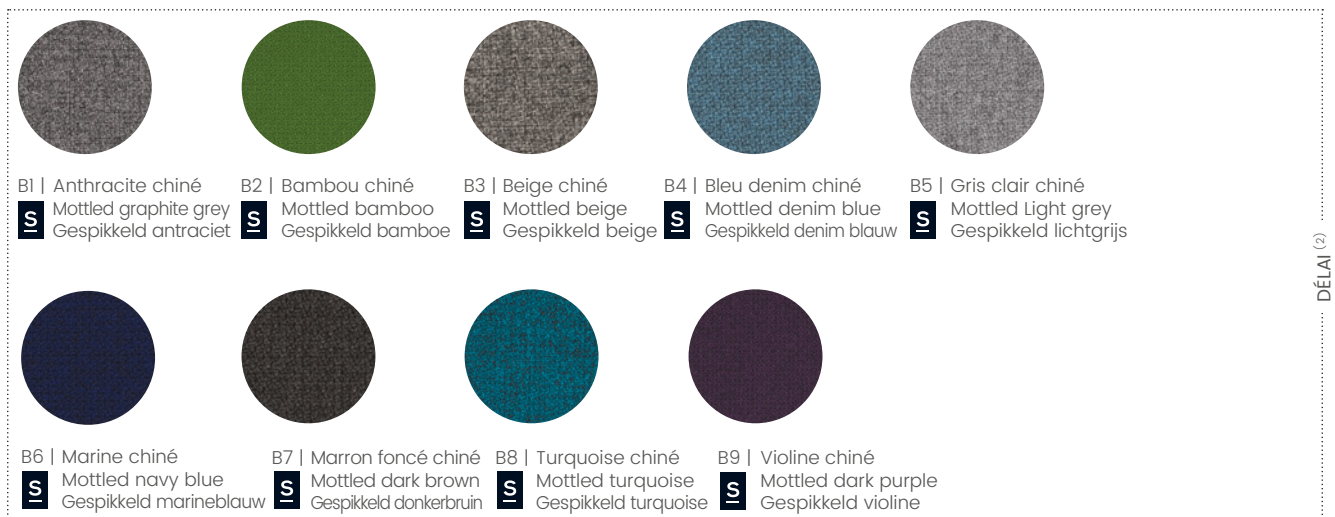

Step mélange (100% Trevira) - Cat B