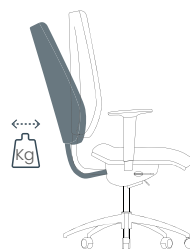

Mécanisme synchrone  
Synchro mechanism  
Synchroon mechanisme

Inclinaison du dossier 4 à 5 positions  
Backrest inclination adjustment (4 to 5 positions)  
Kantelbare rug 4 tot 5 posities

Tension de basculement  
Tilt tension adjustment  
Regelbare weerstand

### Au choix :

3 mécanismes synchrone avec réglage de la tension de basculement du dossier

- Par molette frontale (version confort)
- Par manette latérale + translation d'assise (version ergonomique)
- Par manette latérale + translation d'assise + assise négative et de plus grande amplitude de réglage (version ergo +)

### Choose between:

3 synchro mechanisms with backrest tilt tension adjustment feature :

- Using a forward positioned handwheel (comfort version)
- Using a lever on the side of the seat + seat depth adjustment (ergonomic version)
- Using a lever on the side of the seat + seat depth adjustment + negative tilt with extensive adjustment range (ergo + version)