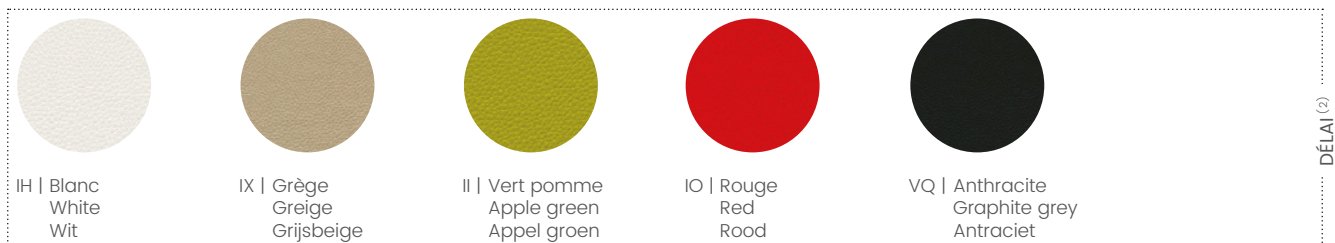

Ginkgo (85% PVC/ 15% coton - cotton - katoen) - Cat C