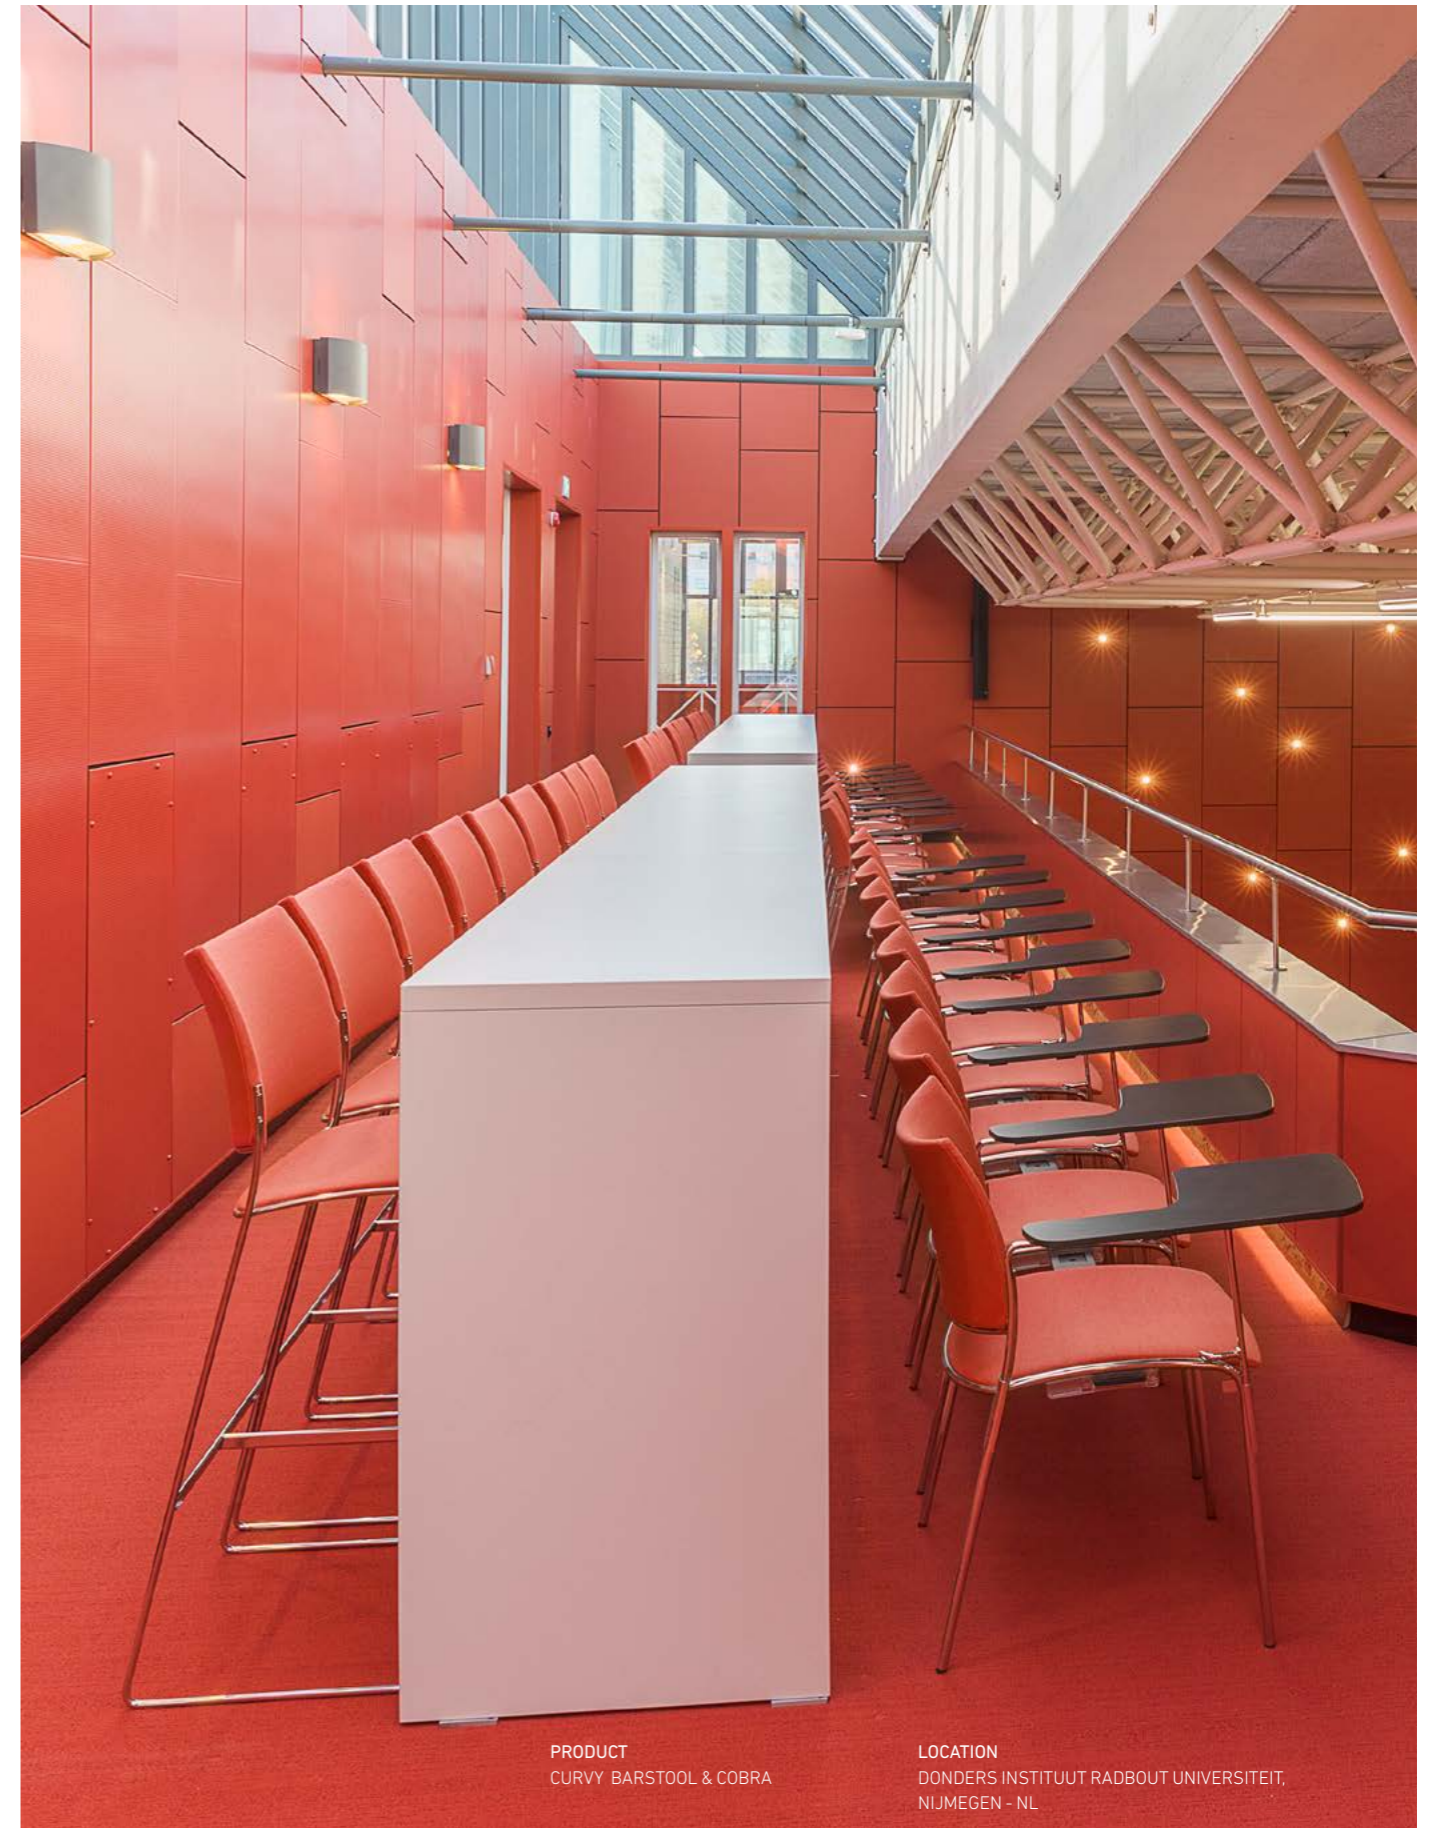

PRODUCT
CURVY BARSTOOL & COBRA

LOCATION
DONDERS INSTITUUT RADBOUW UNIVERSITEIT,
NIJMEGEN - NL