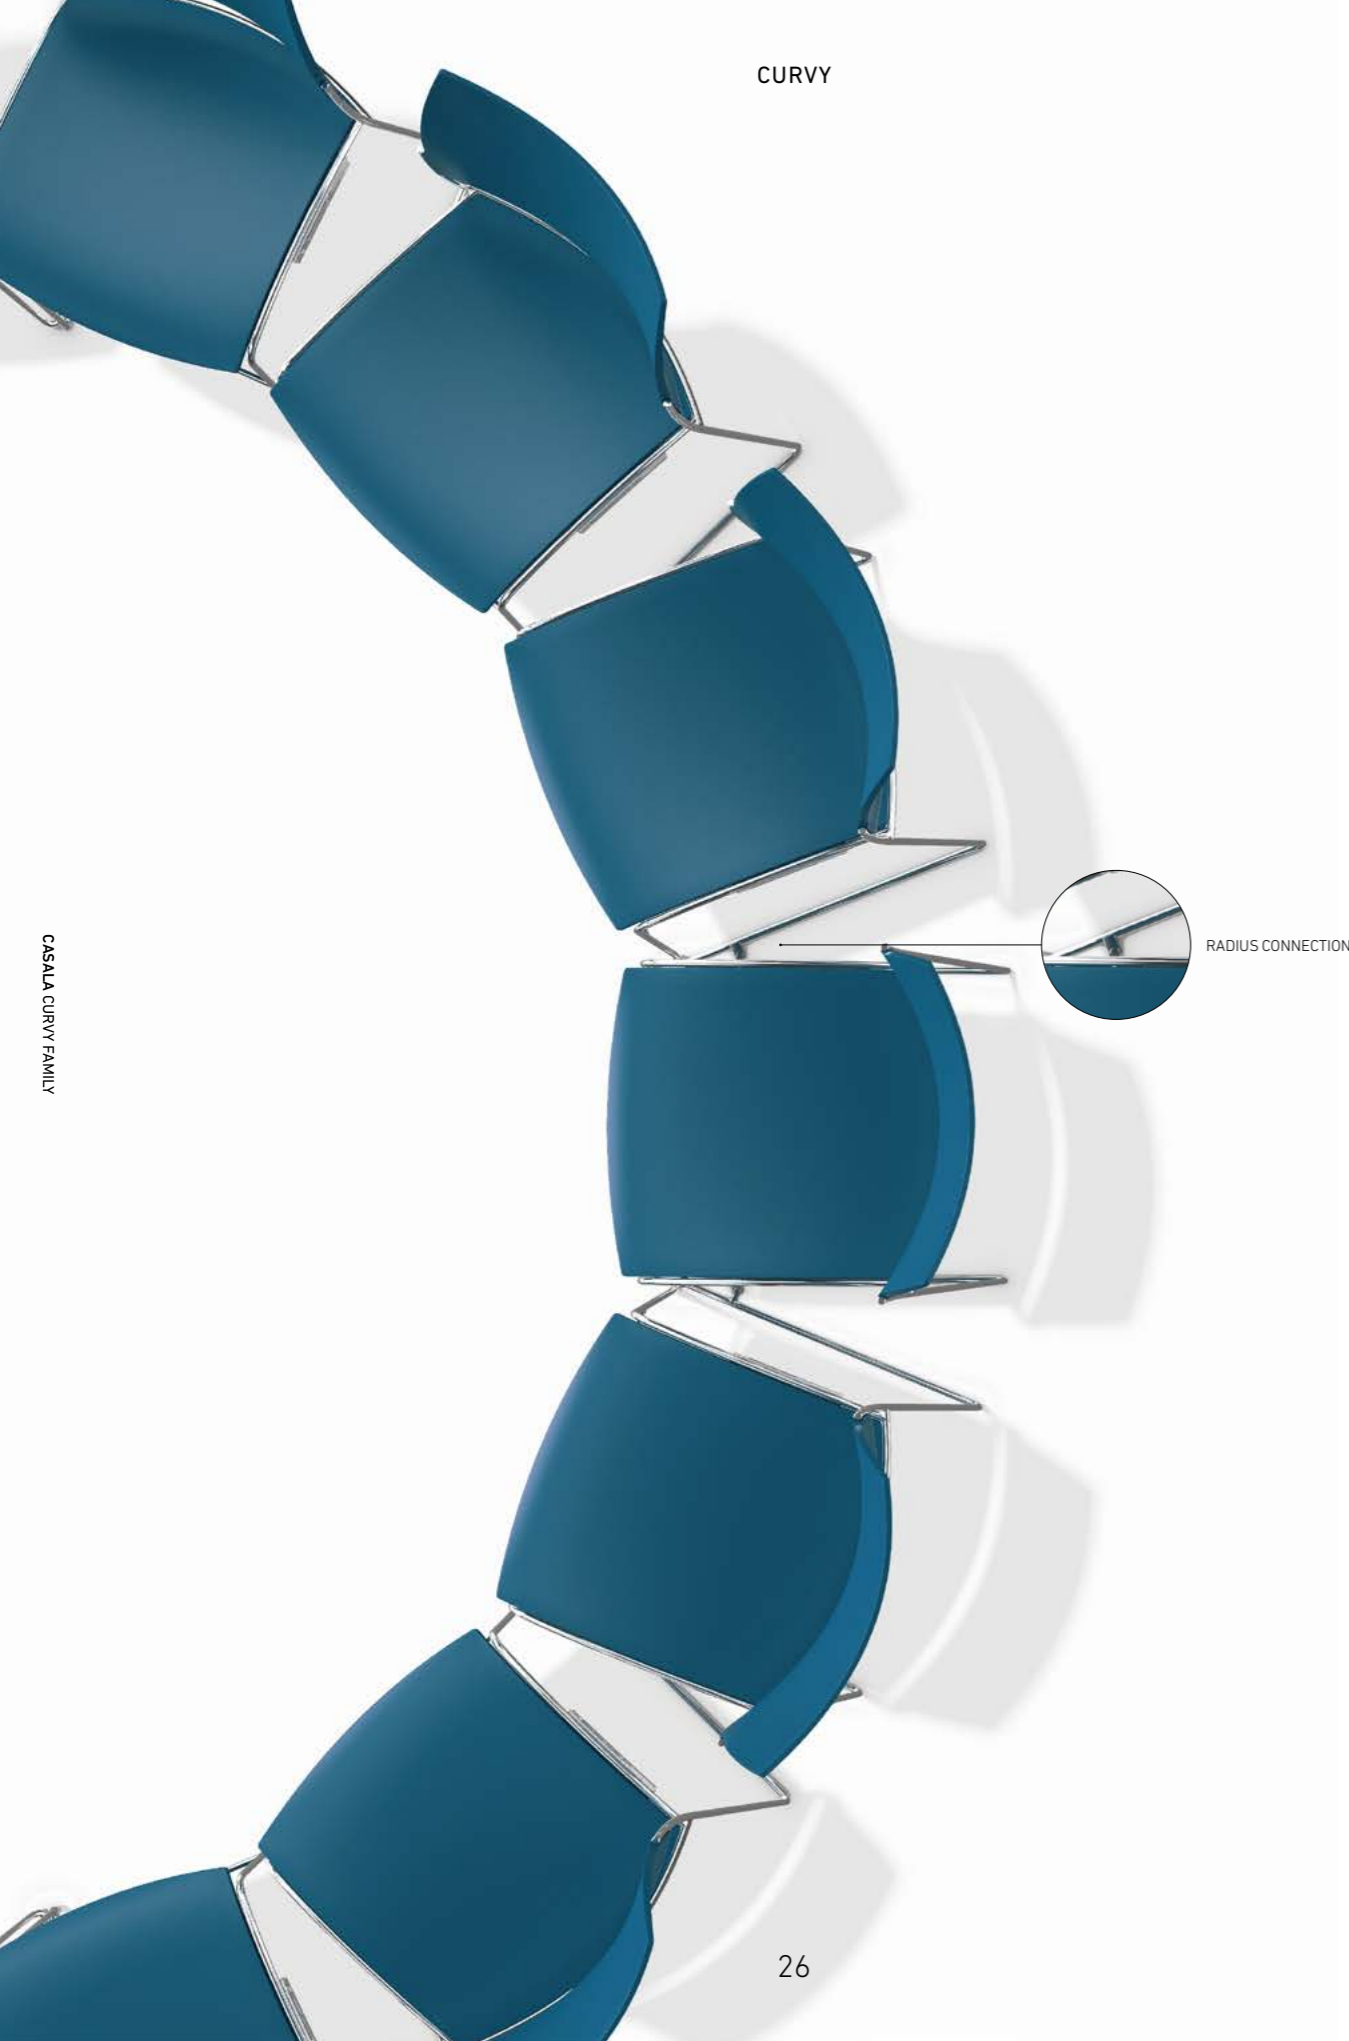

RADIUS CONNECTION

Whatever the location or occasion may be, Curvy guarantees the right set-up. Due to its user-friendly linking system, Curvy can be geared towards your specific wishes with the greatest of ease. Curvy is also available with fixed linking parts or a flexible radius connection with which chairs can be placed in a circular set-up effortlessly.